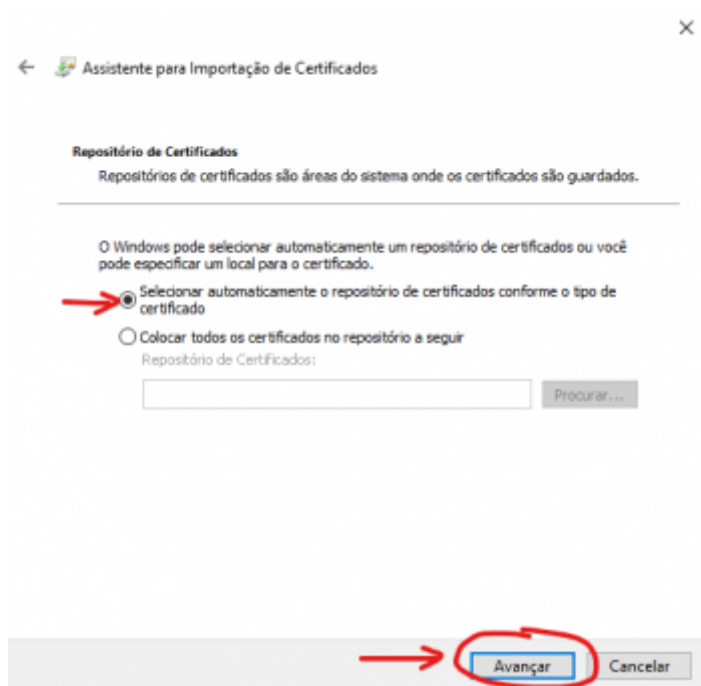

**Objetivo:**

- Orientar usuários na instalação do Certificado Digital do tipo A1

**Aplicação:**

- Contadores, usuários de emissão de NF's, etc

**Referências:**

- [https://www.certisign.com.br/duvidas-suporte/manual/manual-importacao-certificado-a1-windows#:~:text=%20Importante%20%201%20Localize%20o%20Certificado%20A1,Digite%20a%20senha%20do%20certificado%20\(cadastrada...%20More](https://www.certisign.com.br/duvidas-suporte/manual/manual-importacao-certificado-a1-windows#:~:text=%20Importante%20%201%20Localize%20o%20Certificado%20A1,Digite%20a%20senha%20do%20certificado%20(cadastrada...%20More)

**Descrição e Regras:**

- Após realizar o download o certificado, acessar a pasta onde foi salvo e dar dois(2) cliques em cima do arquivo. Em seguida será aberta uma janela conforme mostrado abaixo. Selecione a opção máquina local, conforme indicado na imagem abaixo e clique em avançar.

- Caso apareça a janela de segurança do Windows, clique em SIM.
- Na próxima tela confirme o nome do certificado e clique em avançar conforme imagem abaixo:

- Em seguida digite a senha do certificado(senha cadastrada no ato da emissão do certificado digital) e marque as duas opções conforme imagem abaixo e clique em Avnaçar.

- Deixe marcado a opção **Selecionar automaticamente** e clique em Avançar, conforme imagem abaixo:

- Será mostrado uma tela com as opções escolhidas anteriormente. Apenas clique em avançar conforme imagem abaixo: