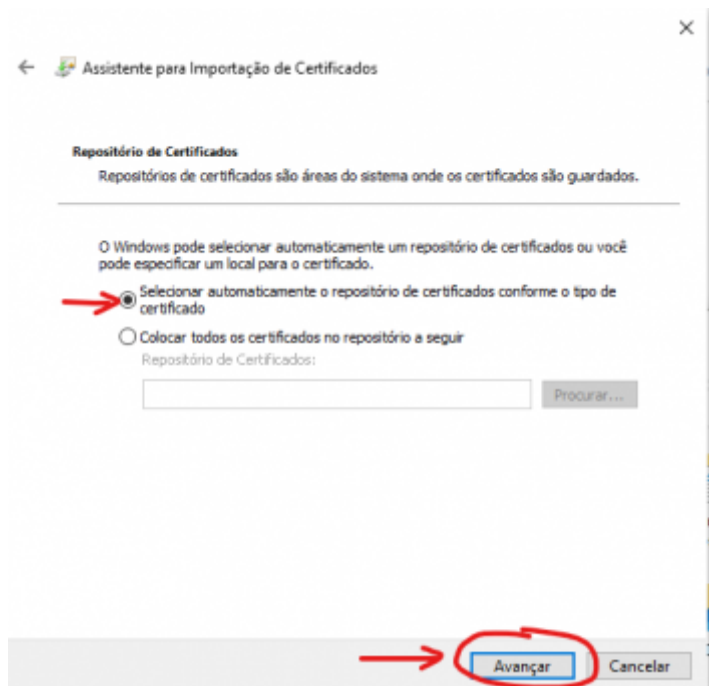

**Objetivo:**

- Orientar usuários na instalação do Certificado Digital do tipo A1

**Aplicação:**

- Contadores, usuários de emissão de NF's, etc

**Referências:**

- [https://www.certisign.com.br/duvidas-suporte/manual/manual-importacao-certificado-a1-windows#:~:text=%20Importante%20%201%20Localize%20o%20Certificado%20A1,Digite%20a%20senha%20do%20certificado%20\(cadastrada...%20More](https://www.certisign.com.br/duvidas-suporte/manual/manual-importacao-certificado-a1-windows#:~:text=%20Importante%20%201%20Localize%20o%20Certificado%20A1,Digite%20a%20senha%20do%20certificado%20(cadastrada...%20More)

**Descrição e Regras:**

- Após realizar o download o certificado, acessar a pasta onde foi salvo e dar dois(2) cliques em cima do arquivo. Em seguida será aberta uma janela conforme mostrado abaixo. Selecione a opção máquina local, conforme indicado na imagem abaixo e clique em avançar.

- Caso apareça a janela de segurança do Windows, clique em SIM.
- Na próxima tela confirme o nome do certificado e clique em avançar conforme imagem abaixo:

- Em seguida digite a senha do certificado(senha cadastrada no ato da emissão do certificado digital) e marque as duas opções conforme imagem abaixo e clique em Avnaçar.

- Deixe marcado a opção **Selecionar automaticamente** e clique em Avançar, conforme imagem abaixo:

- Será mostrado uma tela com as opções escolhidas anteriormente. Apenas clique em avançar conforme imagem abaixo: