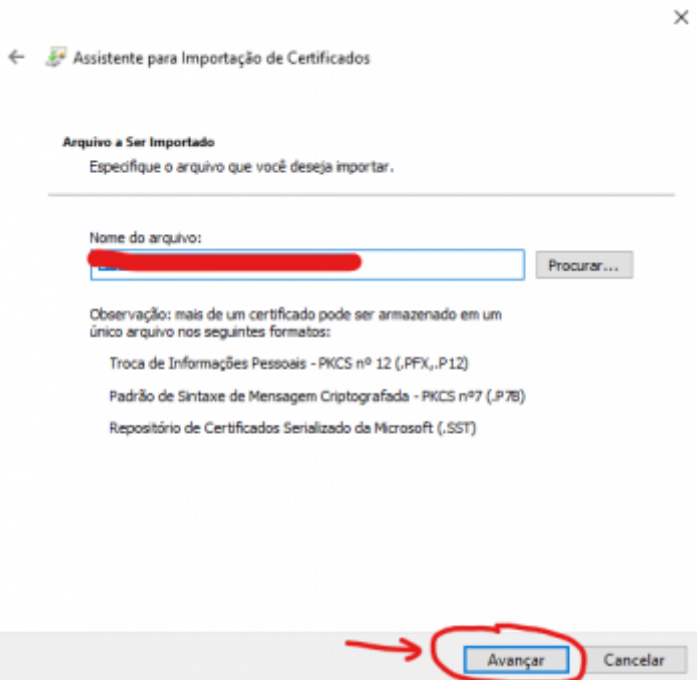

- Em seguida digite a senha do certificado(senha cadastrada no ato da emissão do certificado digital) e marque as duas opções conforme imagem abaixo e clique em Avnaçar.