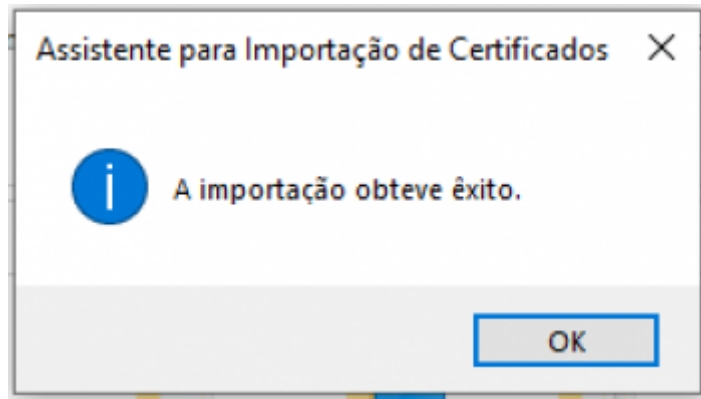

- Pronto, sua instalação foi realizada com sucesso. Será exibida a tela de concluído conforme imagem abaixo: