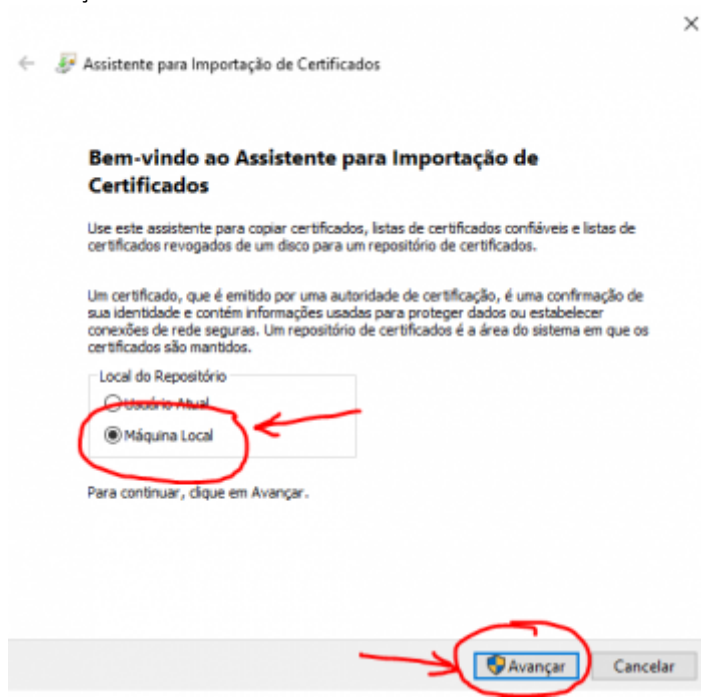

**Objetivo:**

- Orientar usuários na instalação do Certificado Digital do tipo A1

**Aplicação:**

- Contadores, usuários de emissão de NF's, etc

**Referências:**

- [https://www.certisign.com.br/duvidas-suporte/manual/manual-importacao-certificado-a1-windows#:~:text=%20Importante%20%201%20Localize%20o%20Certificado%20A1,Digite%20a%20senha%20do%20certificado%20\(cadastrada...%20More](https://www.certisign.com.br/duvidas-suporte/manual/manual-importacao-certificado-a1-windows#:~:text=%20Importante%20%201%20Localize%20o%20Certificado%20A1,Digite%20a%20senha%20do%20certificado%20(cadastrada...%20More)

**Descrição e Regras:**

- Após realizar o download o certificado, acessar a pasta onde foi salvo e dar dois(2) cliques em cima do arquivo. Em seguida será aberta uma janela conforme mostrado abaixo. Selecione a opção máquina local, conforme indicado na imagem abaixo e clique em avançar.