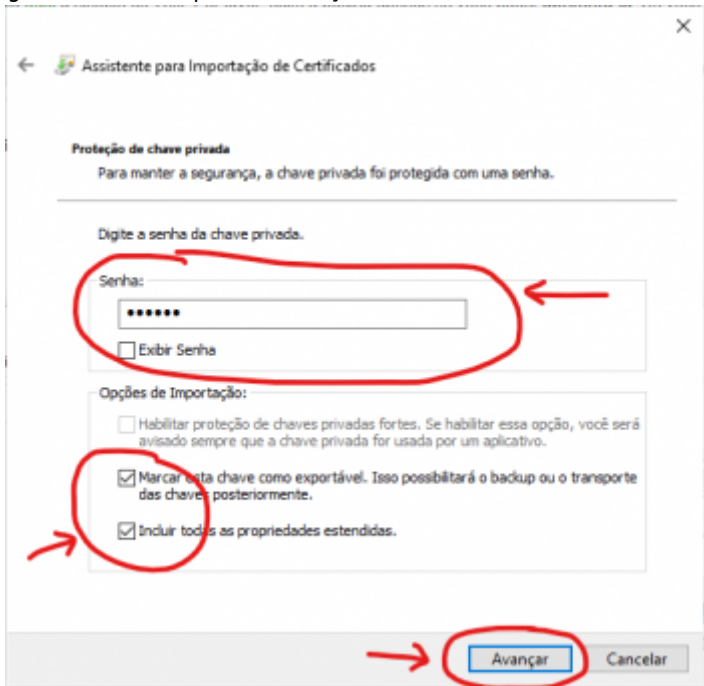

**Objetivo:**

- Orientar usuários na instalação do Certificado Digital do tipo A1

**Aplicação:**

- Contadores, usuários de emissão de NF's, etc

**Referências:**

- [https://www.certisign.com.br/duvidas-suporte/manual/manual-importacao-certificado-a1-windows#:~:text=%20Importante%20%201%20Localize%20o%20Certificado%20A1,Digite%20a%20senha%20do%20certificado%20\(cadastrada...%20More](https://www.certisign.com.br/duvidas-suporte/manual/manual-importacao-certificado-a1-windows#:~:text=%20Importante%20%201%20Localize%20o%20Certificado%20A1,Digite%20a%20senha%20do%20certificado%20(cadastrada...%20More)

**Descrição e Regras:**

- Após realizar o download o certificado, acessar a pasta onde foi salvo e dar dois(2) cliques em cima do arquivo. Em seguida será aberta uma janela conforme mostrado abaixo. Selecione a opção máquina local, conforme indicado na imagem abaixo e clique em avançar.

- Caso apareça a janela de segurança do Windows, clique em SIM.
- Na próxima tela confirme o nome do certificado e clique em avançar conforme imagem abaixo:

- Em seguida digite a senha do certificado(senha cadastrada no ato da emissão do certificado digital) e marque as duas opções conforme imagem abaixo e clique em Avnaçar.

- Deixe marcado a opção **Selecionar automaticamente** e clique em Avançar, conforme imagem abaixo:

- Será mostrado uma tela com as opções escolhidas anteriormente. Apenas clique em avançar conforme imagem abaixo: