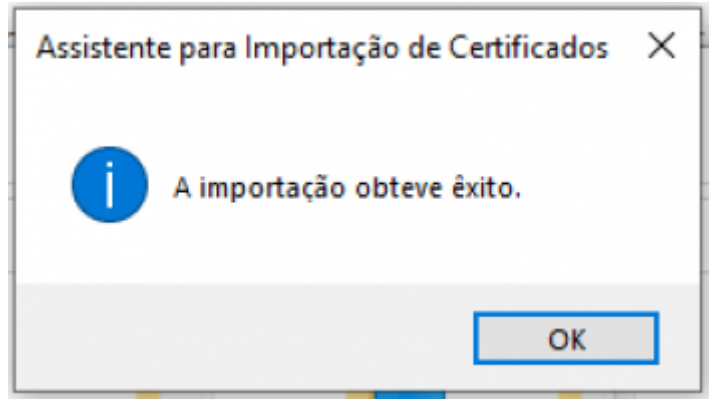

- Pronto, sua instalação foi realizada com sucesso. Será exibida a tela de concluído conforme imagem abaixo: