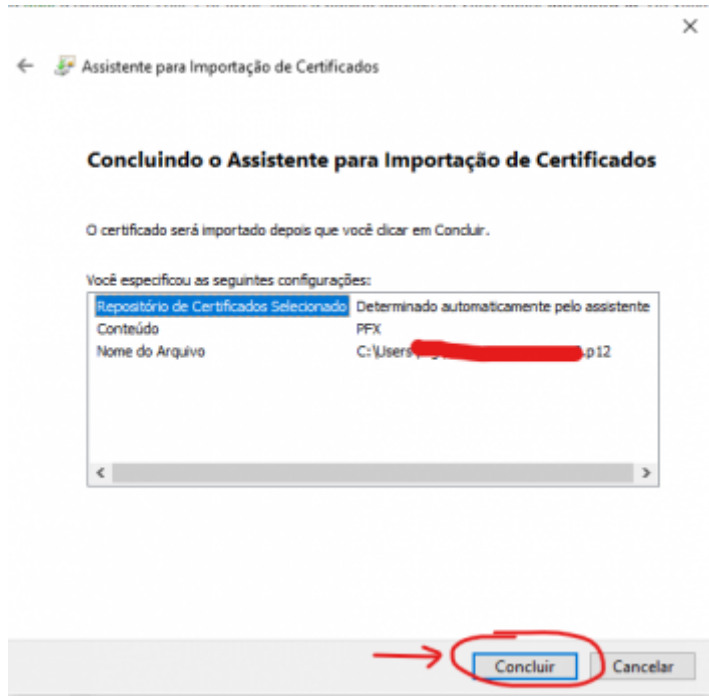

**Objetivo:**

- Orientar usuários na instalação do Certificado Digital do tipo A1

**Aplicação:**

- Contadores, usuários de emissão de NF's, etc

**Referências:**

- [https://www.certisign.com.br/duvidas-suporte/manual/manual-importacao-certificado-a1-windows#:~:text=%20Importante%20%201%20Localize%20o%20Certificado%20A1,Digite%20a%20senha%20do%20certificado%20\(cadastrada...%20More](https://www.certisign.com.br/duvidas-suporte/manual/manual-importacao-certificado-a1-windows#:~:text=%20Importante%20%201%20Localize%20o%20Certificado%20A1,Digite%20a%20senha%20do%20certificado%20(cadastrada...%20More)

**Descrição e Regras:**

- Após realizar o download o certificado, acessar a pasta onde foi salvo e dar dois(2) cliques em cima do arquivo. Em seguida será aberta uma janela conforme mostrado abaixo. Selecione a opção máquina local, conforme indicado na imagem abaixo e clique em avançar.

- Caso apareça a janela de segurança do Windows, clique em SIM.
- Na próxima tela confirme o nome do certificado e clique em avançar conforme imagem abaixo:

- Em seguida digite a senha do certificado(senha cadastrada no ato da emissão do certificado digital) e marque as duas opções conforme imagem abaixo e clique em Avnaçar.

- Deixe marcado a opção **Selecionar automaticamente** e clique em Avançar, conforme imagem abaixo:

- Será mostrado uma tela com as opções escolhidas anteriormente. Apenas clique em avançar conforme imagem abaixo: