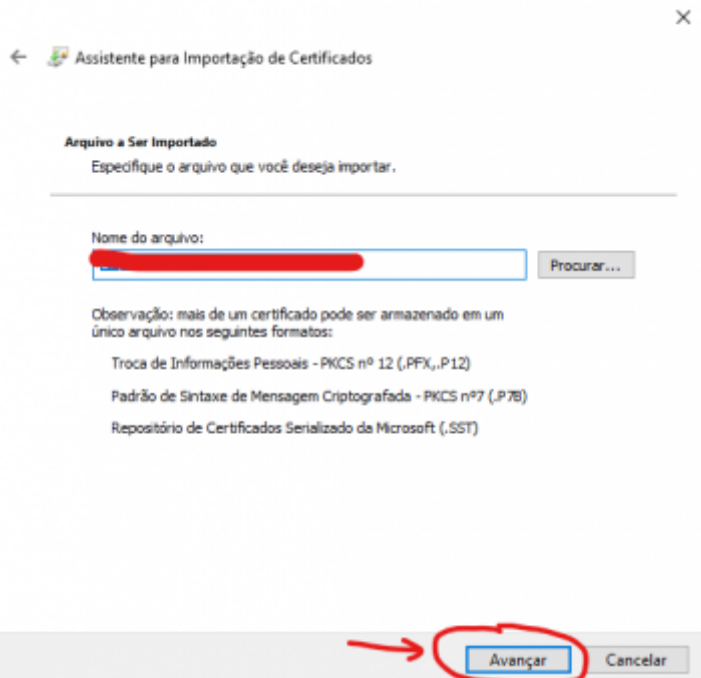

- Em seguida digite a senha do certificado(senha cadastrada no ato da emissão do certificado digital) e marque as duas opções conforme imagem abaixo e clique em Avnaçar.