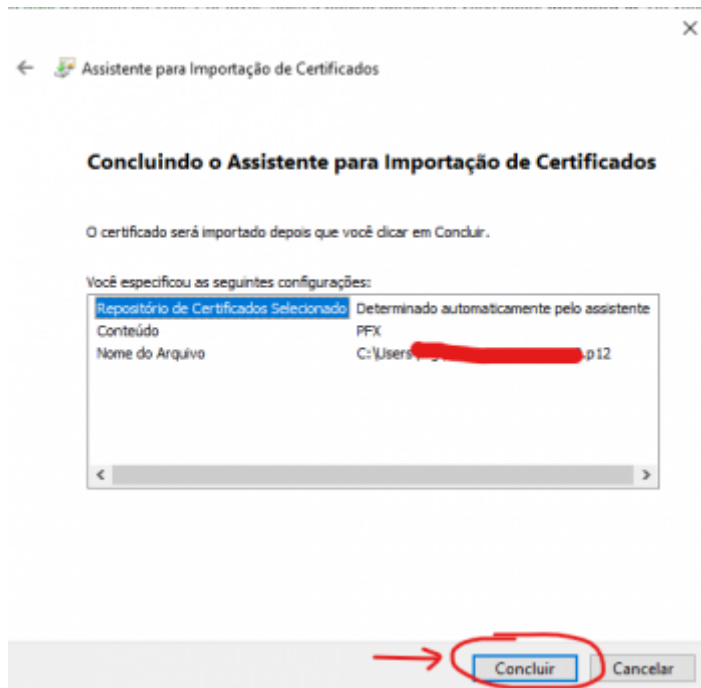

**Objetivo:**

- Orientar usuários na instalação do Certificado Digital do tipo A1

**Aplicação:**

- Contadores, usuários de emissão de NF's, etc

**Referências:**

- [https://www.certisign.com.br/duvidas-suporte/manual/manual-importacao-certificado-a1-windows#:~:text=%20Importante%20%201%20Localize%20o%20Certificado%20A1,Digite%20a%20senha%20do%20certificado%20\(cadastrada...%20More](https://www.certisign.com.br/duvidas-suporte/manual/manual-importacao-certificado-a1-windows#:~:text=%20Importante%20%201%20Localize%20o%20Certificado%20A1,Digite%20a%20senha%20do%20certificado%20(cadastrada...%20More)

**Descrição e Regras:**

- Após realizar o download o certificado, acessar a pasta onde foi salvo e dar dois(2) cliques em cima do arquivo. Em seguida será aberta uma janela conforme mostrado abaixo. Selecione a opção máquina local, conforme indicado na imagem abaixo e clique em avançar.

- Caso apareça a janela de segurança do Windows, clique em SIM.
- Na próxima tela confirme o nome do certificado e clique em avançar conforme imagem abaixo:

- Em seguida digite a senha do certificado(senha cadastrada no ato da emissão do certificado digital) e marque as duas opções conforme imagem abaixo e clique em Avnaçar.

- Deixe marcado a opção **Selecionar automaticamente** e clique em Avançar, conforme imagem abaixo:

- Será mostrado uma tela com as opções escolhidas anteriormente. Apenas clique em avançar conforme imagem abaixo: