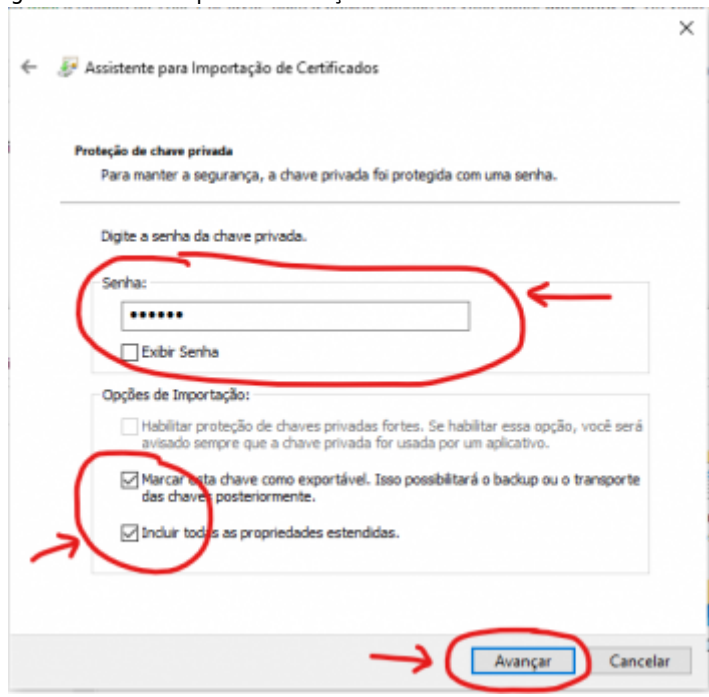

**Objetivo:**

- Orientar usuários na instalação do Certificado Digital do tipo A1

**Aplicação:**

- Contadores, usuários de emissão de NF's, etc

**Referências:**

- [https://www.certisign.com.br/duvidas-suporte/manual/manual-importacao-certificado-a1-windows#:~:text=%20Importante%20%201%20Localize%20o%20Certificado%20A1,Digite%20a%20senha%20do%20certificado%20\(cadastrada...%20More](https://www.certisign.com.br/duvidas-suporte/manual/manual-importacao-certificado-a1-windows#:~:text=%20Importante%20%201%20Localize%20o%20Certificado%20A1,Digite%20a%20senha%20do%20certificado%20(cadastrada...%20More)

**Descrição e Regras:**

- Após realizar o download o certificado, acessar a pasta onde foi salvo e dar dois(2) cliques em cima do arquivo. Em seguida será aberta uma janela conforme mostrado abaixo. Selecione a opção máquina local, conforme indicado na imagem abaixo e clique em avançar.

- Caso apareça a janela de segurança do Windows, clique em SIM.
- Na próxima tela confirme o nome do certificado e clique em avançar conforme imagem abaixo:

- Em seguida digite a senha do certificado(senha cadastrada no ato da emissão do certificado digital) e marque as duas opções conforme imagem abaixo e clique em Avnaçar.

- Deixe marcado a opção **Selecionar automaticamente** e clique em Avançar, conforme imagem abaixo:

- Será mostrado uma tela com as opções escolhidas anteriormente. Apenas clique em avançar conforme imagem abaixo: