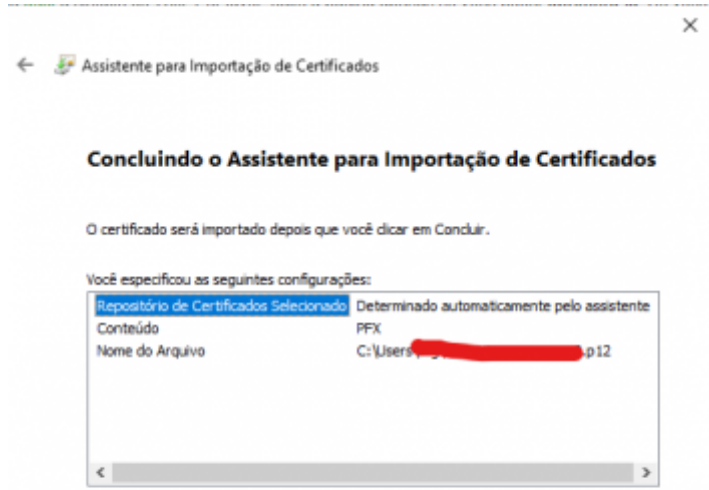

Descrição e Regras:

- Após realizar o download o certificado, acessar a pasta onde foi salvo e dar dois(2) cliques em cima do arquivo. Em seguida será aberta uma janela conforme mostrado abaixo. Selecione a opção máquina local, conforme indicado na imagem abaixo e clique em avançar.

- Caso apareça a janela de segurança do Windows, clique em SIM.
- Na próxima tela confirme o nome do certificado e clique em avançar conforme imagem abaixo:

- Em seguida digite a senha do certificado(senha cadastrada no ato da emissão do certificado digital) e marque as duas opções conforme imagem abaixo e clique em Avnaçar.

- Deixe marcado a opção **Selecionar automaticamente** e clique em Avançar, conforme imagem abaixo:

- Será mostrado uma tela com as opções escolhidas anteriormente. Apenas clique em avançar conforme imagem abaixo: