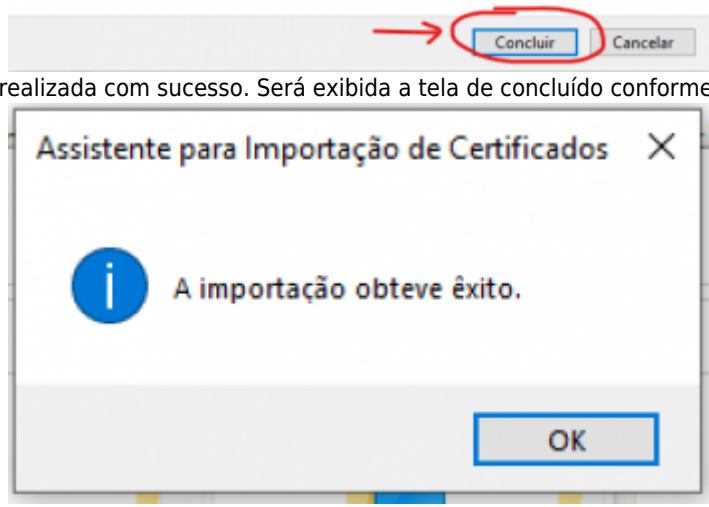

- Pronto, sua instalação foi realizada com sucesso. Será exibida a tela de concluído conforme imagem abaixo: