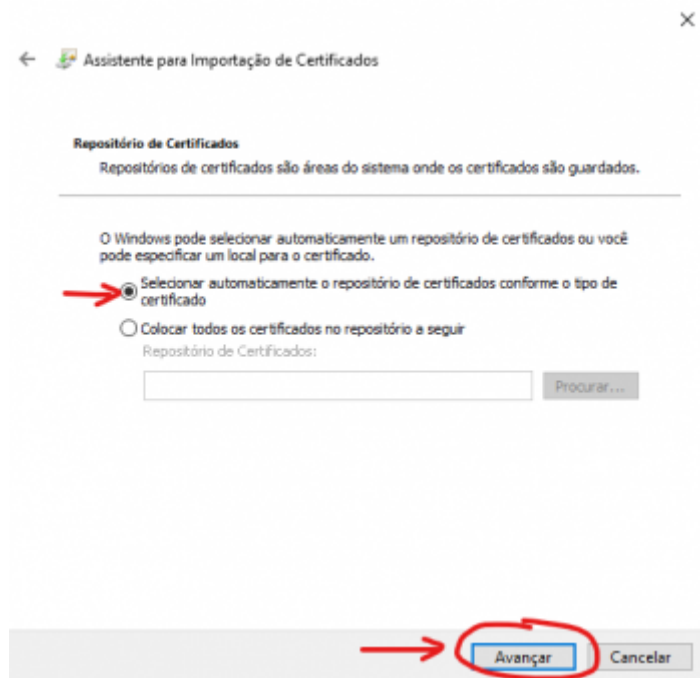

Aplicação:

- Contadores, usuários de emissão de NF's, etc

Referências:

- [https://www.certisign.com.br/duvidas-suporte/manual/manual-importacao-certificado-a1-windows#:~:text=%20Importante%20%201%20Localize%20o%20Certificado%20A1,Digite%20a%20senha%20do%20certificado%20\(cadastrada...%20More](https://www.certisign.com.br/duvidas-suporte/manual/manual-importacao-certificado-a1-windows#:~:text=%20Importante%20%201%20Localize%20o%20Certificado%20A1,Digite%20a%20senha%20do%20certificado%20(cadastrada...%20More)
- https://receita.economia.gov.br/orientacao/tributaria/senhas-e-procuracoes/senhas/certificados-digitais/procedimento_instalacao_cadeia_de_certificados_sistemas_rfb.pdf
- <https://www.gov.br/iti/pt-br/assuntos/repositorio>
- <https://www.gov.br/iti/pt-br/assuntos/navegadores>

Descrição e Regras:

- Após realizar o download o certificado, acessar a pasta onde foi salvo e dar dois(2) cliques em cima do arquivo. Em seguida será aberta uma janela conforme mostrado abaixo. Selecione a opção máquina local, conforme indicado na imagem abaixo e clique em avançar.

- Caso apareça a janela de segurança do Windows, clique em SIM.
- Na próxima tela confirme o nome do certificado e clique em avançar conforme imagem abaixo:

- Em seguida digite a senha do certificado(senha cadastrada no ato da emissão do certificado digital) e marque as duas opções conforme imagem abaixo e clique em Avnaçar.

- Deixe marcado a opção **Selecionar automaticamente** e clique em Avançar, conforme imagem abaixo:

- Será mostrado uma tela com as opções escolhidas anteriormente. Apenas clique em avançar conforme imagem abaixo: