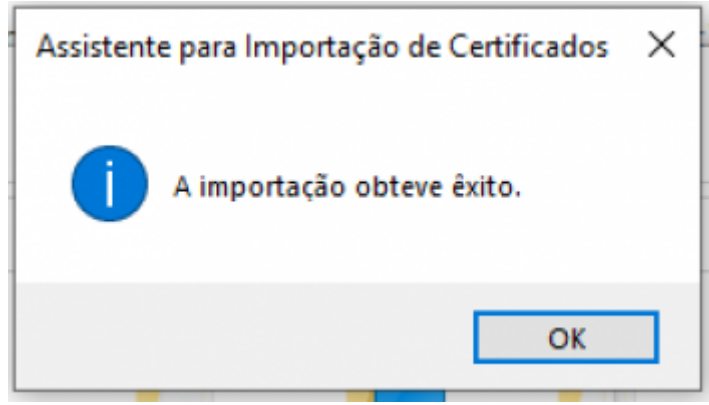

- Pronto, sua instalação foi realizada com sucesso. Será exibida a tela de concluído conforme imagem abaixo: