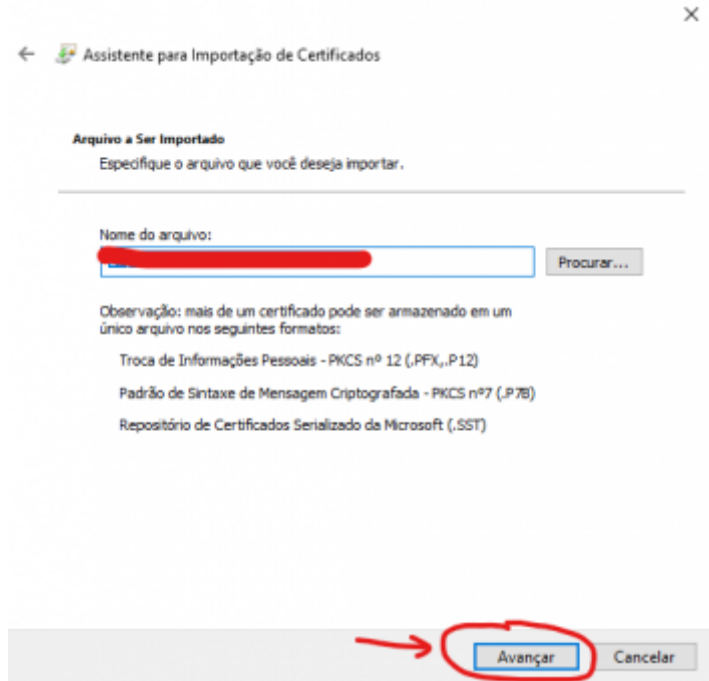

- Caso apareça a janela de segurança do Windows, clique em SIM.
- Na próxima tela confirme o nome do certificado e clique em avançar conforme imagem abaixo: