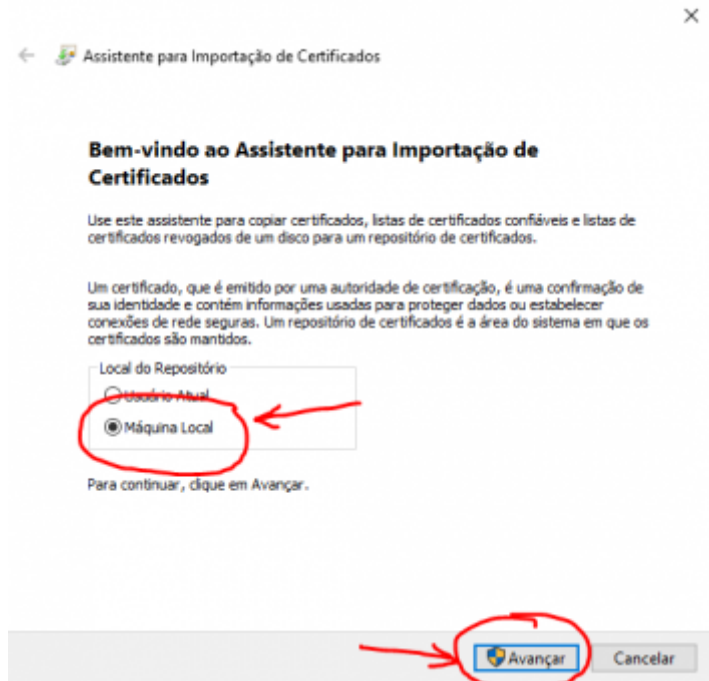

Aplicação:

- Contadores, usuários de emissão de NF's, etc

Referências:

- [https://www.certisign.com.br/duvidas-suporte/manual/manual-importacao-certificado-a1-windows#:~:text=%20Importante%20%201%20Localize%20o%20Certificado%20A1,Digite%20a%20senha%20do%20certificado%20\(cadastrada...%20More](https://www.certisign.com.br/duvidas-suporte/manual/manual-importacao-certificado-a1-windows#:~:text=%20Importante%20%201%20Localize%20o%20Certificado%20A1,Digite%20a%20senha%20do%20certificado%20(cadastrada...%20More)
- https://receita.economia.gov.br/orientacao/tributaria/senhas-e-procuracoes/senhas/certificados-digitais/procedimento_instalacao_cadeia_de_certificados_sistemas_rfb.pdf
- <https://www.gov.br/iti/pt-br/assuntos/repositorio>
- <https://www.gov.br/iti/pt-br/assuntos/navegadores>

Descrição e Regras:

- Após realizar o download o certificado, acessar a pasta onde foi salvo e dar dois(2) cliques em cima do arquivo. Em seguida será aberta uma janela conforme mostrado abaixo. Selecione a opção máquina local, conforme indicado na imagem abaixo e clique em avançar.