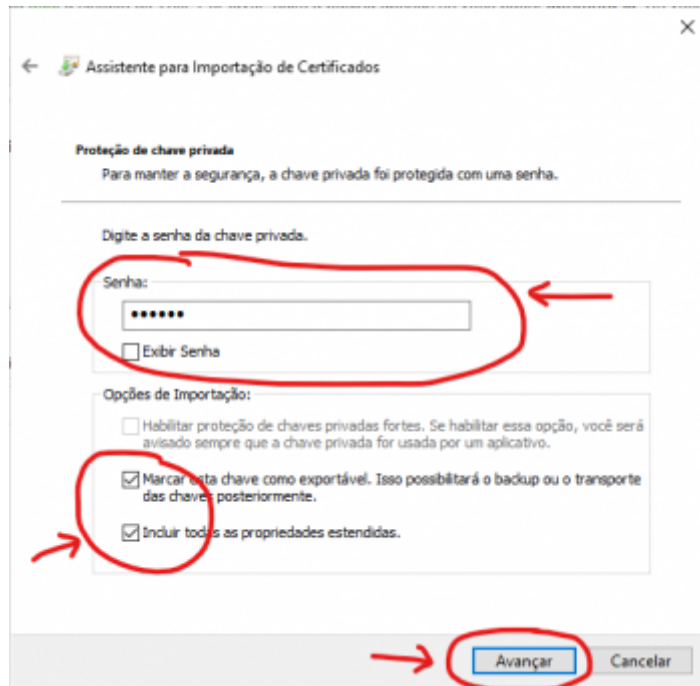

Aplicação:

- Contadores, usuários de emissão de NF's, etc

Referências:

- [https://www.certisign.com.br/duvidas-suporte/manual/manual-importacao-certificado-a1-windows#:~:text=%20Importante%20%201%20Localize%20o%20Certificado%20A1,Digite%20a%20senha%20do%20certificado%20\(cadastrada...%20More](https://www.certisign.com.br/duvidas-suporte/manual/manual-importacao-certificado-a1-windows#:~:text=%20Importante%20%201%20Localize%20o%20Certificado%20A1,Digite%20a%20senha%20do%20certificado%20(cadastrada...%20More)
- https://receita.economia.gov.br/orientacao/tributaria/senhas-e-procuracoes/senhas/certificados-digitais/procedimento_instalacao_cadeia_de_certificados_sistemas_rfb.pdf
- <https://www.gov.br/iti/pt-br/assuntos/repositorio>
- <https://www.gov.br/iti/pt-br/assuntos/navegadores>

Descrição e Regras:

- Após realizar o download o certificado, acessar a pasta onde foi salvo e dar dois(2) cliques em cima do arquivo. Em seguida será aberta uma janela conforme mostrado abaixo. Selecione a opção máquina local, conforme indicado na imagem abaixo e clique em avançar.

- Caso apareça a janela de segurança do Windows, clique em SIM.
- Na próxima tela confirme o nome do certificado e clique em avançar conforme imagem abaixo:

- Em seguida digite a senha do certificado(senha cadastrada no ato da emissão do certificado digital) e marque as duas opções conforme imagem abaixo e clique em Avnaçar.

- Deixe marcado a opção **Selecionar automaticamente** e clique em Avançar, conforme imagem abaixo:

- Será mostrado uma tela com as opções escolhidas anteriormente. Apenas clique em avançar conforme imagem abaixo: