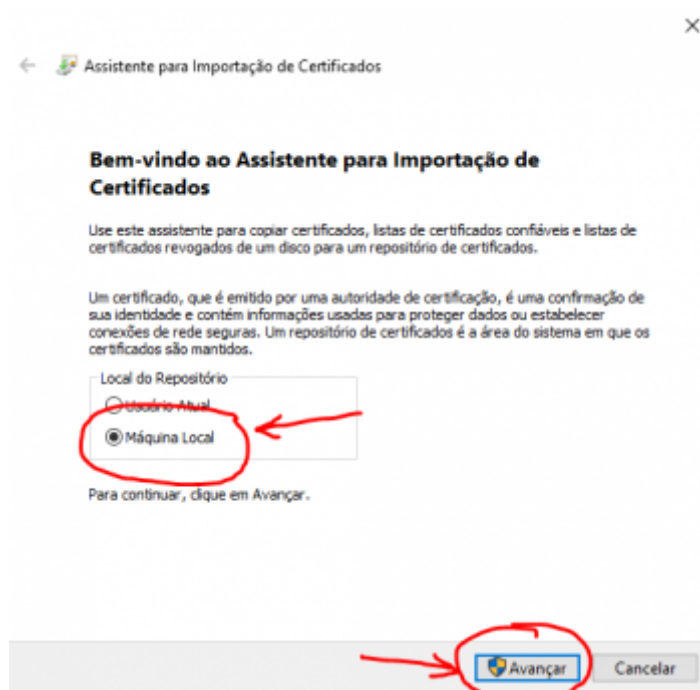

Aplicação:

- Contadores, usuários de emissão de NF's, etc

Referências:

- [https://www.certisign.com.br/duvidas-suporte/manual/manual-importacao-certificado-a1-windows#:~:text=%20Importante%20%201%20Localize%20o%20Certificado%20A1,Digite%20a%20senha%20do%20certificado%20\(cadastrada...%20More](https://www.certisign.com.br/duvidas-suporte/manual/manual-importacao-certificado-a1-windows#:~:text=%20Importante%20%201%20Localize%20o%20Certificado%20A1,Digite%20a%20senha%20do%20certificado%20(cadastrada...%20More)
- https://receita.economia.gov.br/orientacao/tributaria/senhas-e-procuracoes/senhas/certificados-digitais/procedimento_instalacao_cadeia_de_certificados_sistemas_rfb.pdf
- <https://www.gov.br/iti/pt-br/assuntos/repositorio>
- <https://www.gov.br/iti/pt-br/assuntos/navegadores>

Descrição e Regras:

- Após realizar o download o certificado, acessar a pasta onde foi salvo e dar dois(2) cliques em cima do arquivo. Em seguida será aberta uma janela conforme mostrado abaixo. Selecione a opção máquina local, conforme indicado na imagem abaixo e clique em avançar.