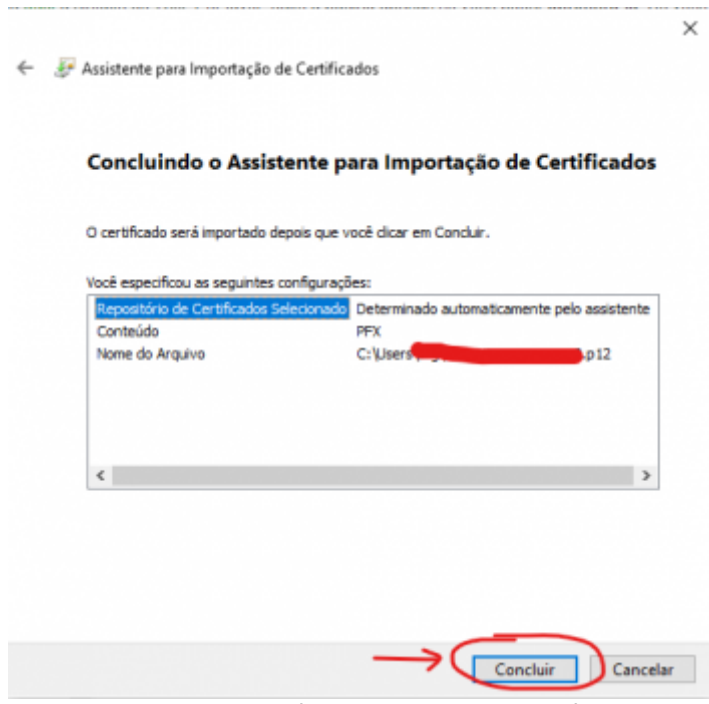

Aplicação:

- Contadores, usuários de emissão de NF's, etc

Referências:

- [https://www.certisign.com.br/duvidas-suporte/manual/manual-importacao-certificado-a1-windows#:~:text=%20Importante%20%201%20Localize%20o%20Certificado%20A1,Digite%20a%20senha%20do%20certificado%20\(cadastrada...%20More](https://www.certisign.com.br/duvidas-suporte/manual/manual-importacao-certificado-a1-windows#:~:text=%20Importante%20%201%20Localize%20o%20Certificado%20A1,Digite%20a%20senha%20do%20certificado%20(cadastrada...%20More)
- https://receita.economia.gov.br/orientacao/tributaria/senhas-e-procuracoes/senhas/certificados-digitais/procedimento_instalacao_cadeia_de_certificados_sistemas_rfb.pdf
- <https://www.gov.br/iti/pt-br/assuntos/repositorio>
- <https://www.gov.br/iti/pt-br/assuntos/navegadores>

Descrição e Regras:

- Após realizar o download o certificado, acessar a pasta onde foi salvo e dar dois(2) cliques em cima do arquivo. Em seguida será aberta uma janela conforme mostrado abaixo. Selecione a opção máquina local, conforme indicado na imagem abaixo e clique em avançar.

- Caso apareça a janela de segurança do Windows, clique em SIM.
- Na próxima tela confirme o nome do certificado e clique em avançar conforme imagem abaixo:

- Em seguida digite a senha do certificado(senha cadastrada no ato da emissão do certificado digital) e marque as duas opções conforme imagem abaixo e clique em Avnaçar.

- Deixe marcado a opção **Selecionar automaticamente** e clique em Avançar, conforme imagem abaixo:

- Será mostrado uma tela com as opções escolhidas anteriormente. Apenas clique em avançar conforme imagem abaixo: