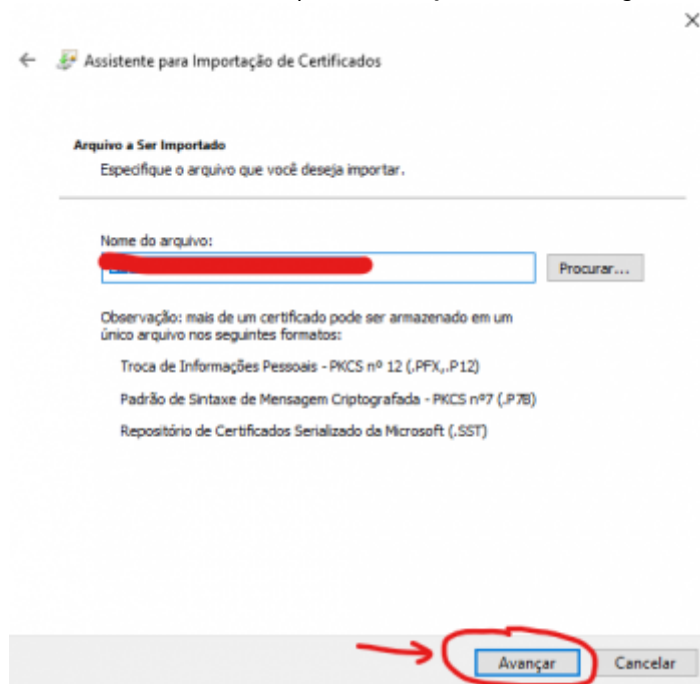

- Caso apareça a janela de segurança do Windows, clique em SIM.
- Na próxima tela confirme o nome do certificado e clique em avançar conforme imagem abaixo: