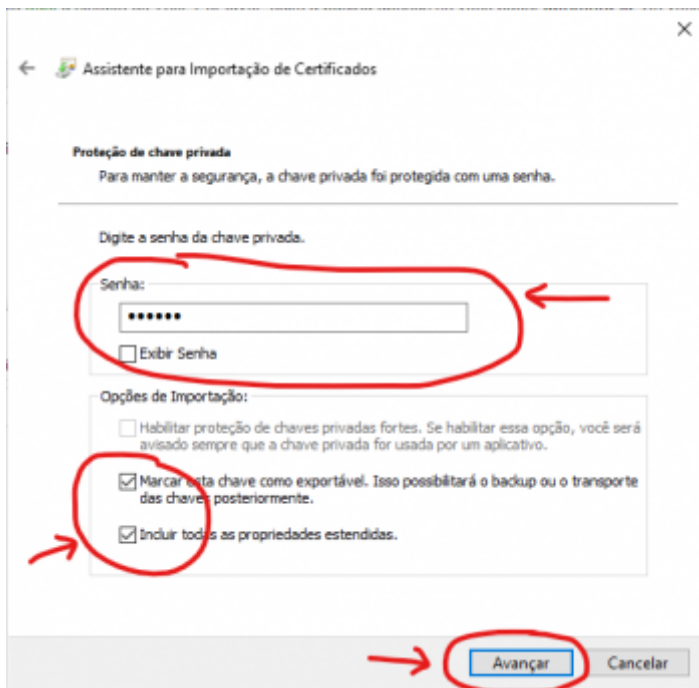

Aplicação:

- Contadores, usuários de emissão de NF's, etc

Referências:

- [https://www.certisign.com.br/duvidas-suporte/manual/manual-importacao-certificado-a1-windows#:~:text=%20Importante%20%201%20Localize%20o%20Certificado%20A1,Digite%20a%20senha%20do%20certificado%20\(cadastrada...%20More](https://www.certisign.com.br/duvidas-suporte/manual/manual-importacao-certificado-a1-windows#:~:text=%20Importante%20%201%20Localize%20o%20Certificado%20A1,Digite%20a%20senha%20do%20certificado%20(cadastrada...%20More)
- https://receita.economia.gov.br/orientacao/tributaria/senhas-e-procuracoes/senhas/certificados-digitais/procedimento_instalacao_cadeia_de_certificados_sistemas_rfb.pdf
- <https://www.gov.br/iti/pt-br/assuntos/repositorio>
- <https://www.gov.br/iti/pt-br/assuntos/navegadores>

Descrição e Regras:

- Após realizar o download o certificado, acessar a pasta onde foi salvo e dar dois(2) cliques em cima do arquivo. Em seguida será aberta uma janela conforme mostrado abaixo. Selecione a opção máquina local, conforme indicado na imagem abaixo e clique em avançar.

- Caso apareça a janela de segurança do Windows, clique em SIM.
- Na próxima tela confirme o nome do certificado e clique em avançar conforme imagem abaixo:

- Em seguida digite a senha do certificado(senha cadastrada no ato da emissão do certificado digital) e marque as duas opções conforme imagem abaixo e clique em Avnaçar.

- Deixe marcado a opção **Selecionar automaticamente** e clique em Avançar, conforme imagem abaixo:

- Será mostrado uma tela com as opções escolhidas anteriormente. Apenas clique em avançar conforme imagem abaixo: