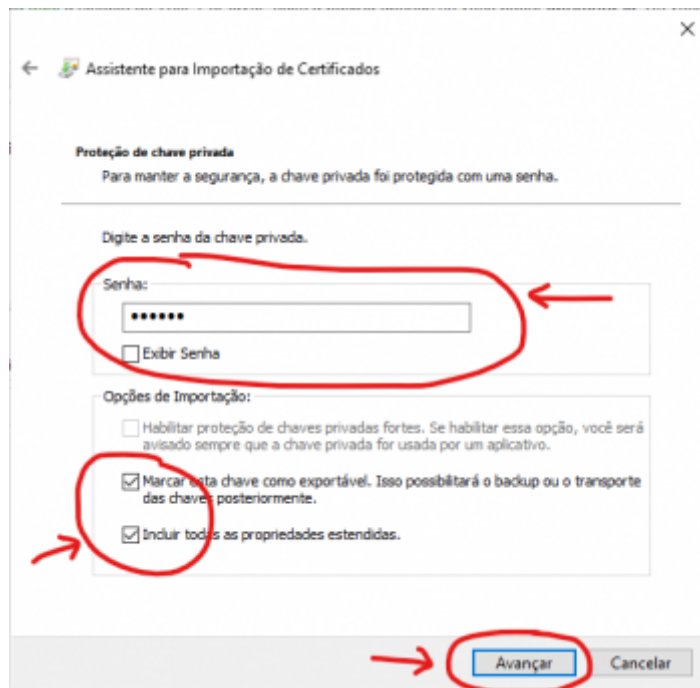

Aplicação:

- Contadores, usuários de emissão de NF's, etc

Referências:

- [https://www.certisign.com.br/duvidas-suporte/manual/manual-importacao-certificado-a1-windows#:~:text=%20Importante%20%201%20Localize%20o%20Certificado%20A1,Digite%20a%20senha%20do%20certificado%20\(cadastrada...%20More](https://www.certisign.com.br/duvidas-suporte/manual/manual-importacao-certificado-a1-windows#:~:text=%20Importante%20%201%20Localize%20o%20Certificado%20A1,Digite%20a%20senha%20do%20certificado%20(cadastrada...%20More)
- https://receita.economia.gov.br/orientacao/tributaria/senhas-e-procuracoes/senhas/certificados-digitais/procedimento_instalacao_cadeia_de_certificados_sistemas_rfb.pdf
- <https://www.gov.br/iti/pt-br/assuntos/repositorio>
- <https://www.gov.br/iti/pt-br/assuntos/navegadores>

Descrição e Regras:

- Após realizar o download o certificado, acessar a pasta onde foi salvo e dar dois(2) cliques em cima do arquivo. Em seguida será aberta uma janela conforme mostrado abaixo. Selecione a opção máquina local, conforme indicado na imagem abaixo e clique em avançar.

- Caso apareça a janela de segurança do Windows, clique em SIM.
- Na próxima tela confirme o nome do certificado e clique em avançar conforme imagem abaixo:

- Em seguida digite a senha do certificado(senha cadastrada no ato da emissão do certificado digital) e marque as duas opções conforme imagem abaixo e clique em Avnaçar.

- Deixe marcado a opção **Selecionar automaticamente** e clique em Avançar, conforme imagem abaixo:

- Será mostrado uma tela com as opções escolhidas anteriormente. Apenas clique em avançar conforme imagem abaixo: