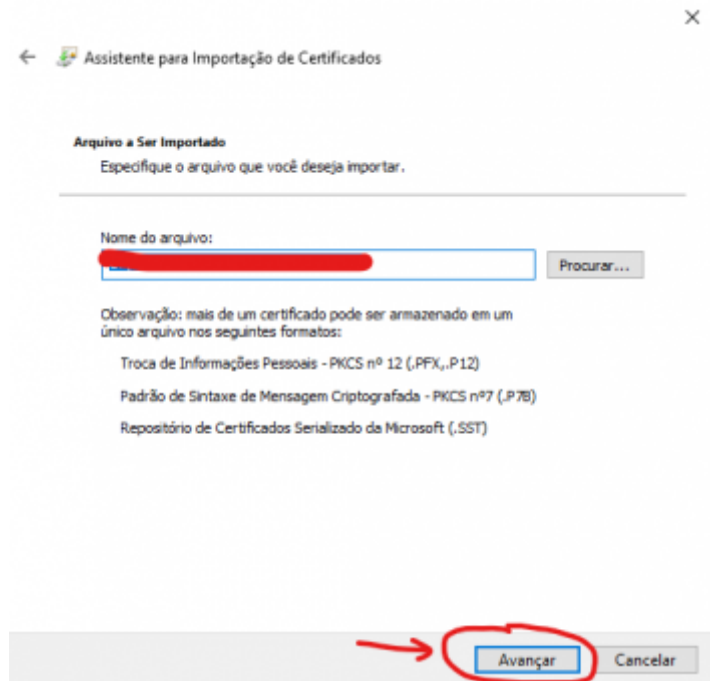

- Caso apareça a janela de segurança do Windows, clique em SIM.
- Na próxima tela confirme o nome do certificado e clique em avançar conforme imagem abaixo: