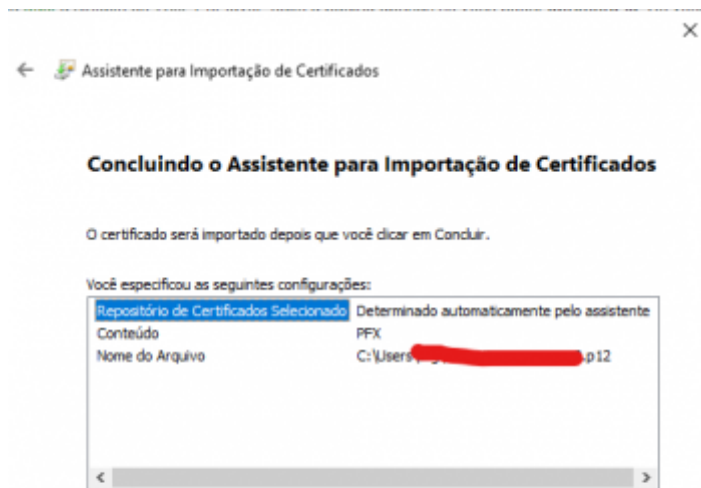

Descrição e Regras:

- Após realizar o download o certificado, acessar a pasta onde foi salvo e dar dois(2) cliques em cima do arquivo. Em seguida será aberta uma janela conforme mostrado abaixo. Selecione a opção máquina local, conforme indicado na imagem abaixo e clique em avançar.

- Caso apareça a janela de segurança do Windows, clique em SIM.
- Na próxima tela confirme o nome do certificado e clique em avançar conforme imagem abaixo:

- Em seguida digite a senha do certificado(senha cadastrada no ato da emissão do certificado digital) e marque as duas opções conforme imagem abaixo e clique em Avnaçar.

- Deixe marcado a opção **Selecionar automaticamente** e clique em Avançar, conforme imagem abaixo:

- Será mostrado uma tela com as opções escolhidas anteriormente. Apenas clique em avançar conforme imagem abaixo: