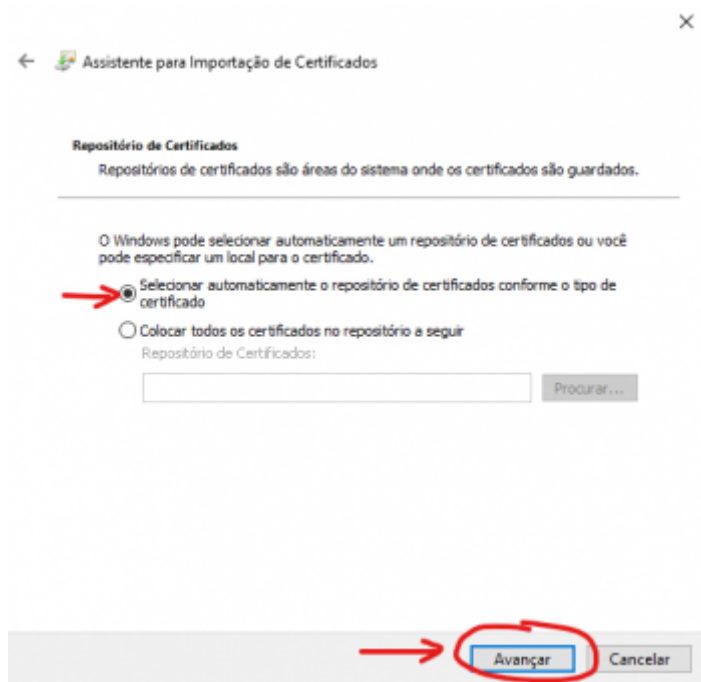

Aplicação:

- Contadores, usuários de emissão de NF's, etc

Referências:

- [https://www.certisign.com.br/duvidas-suporte/manual/manual-importacao-certificado-a1-windows#:~:text=%20Importante%20%201%20Localize%20o%20Certificado%20A1,Digite%20a%20senha%20do%20certificado%20\(cadastrada...%20More](https://www.certisign.com.br/duvidas-suporte/manual/manual-importacao-certificado-a1-windows#:~:text=%20Importante%20%201%20Localize%20o%20Certificado%20A1,Digite%20a%20senha%20do%20certificado%20(cadastrada...%20More)
- https://receita.economia.gov.br/orientacao/tributaria/senhas-e-procuracoes/senhas/certificados-digitais/procedimento_instalacao_cadeia_de_certificados_sistemas_rfb.pdf
- <https://www.gov.br/iti/pt-br/assuntos/repositorio>
- <https://www.gov.br/iti/pt-br/assuntos/navegadores>

Descrição e Regras:

- Após realizar o download o certificado, acessar a pasta onde foi salvo e dar dois(2) cliques em cima do arquivo. Em seguida será aberta uma janela conforme mostrado abaixo. Selecione a opção máquina local, conforme indicado na imagem abaixo e clique em avançar.

- Caso apareça a janela de segurança do Windows, clique em SIM.
- Na próxima tela confirme o nome do certificado e clique em avançar conforme imagem abaixo:

- Em seguida digite a senha do certificado(senha cadastrada no ato da emissão do certificado digital) e marque as duas opções conforme imagem abaixo e clique em Avnaçar.

- Deixe marcado a opção **Selecionar automaticamente** e clique em Avançar, conforme imagem abaixo:

- Será mostrado uma tela com as opções escolhidas anteriormente. Apenas clique em avançar conforme imagem abaixo: