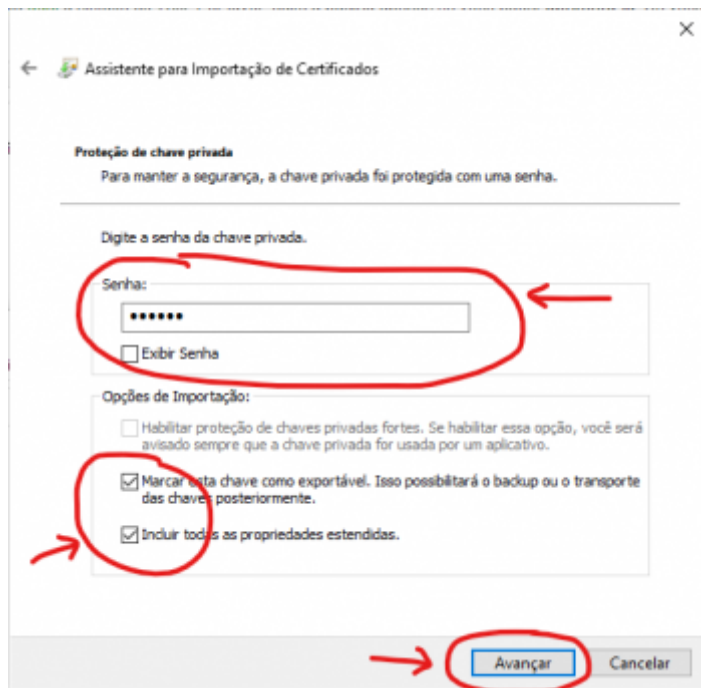

Aplicação:

- Contadores, usuários de emissão de NF's, etc

Referências:

- [https://www.certisign.com.br/duvidas-suporte/manual/manual-importacao-certificado-a1-windows#:~:text=%20Importante%20%201%20Localize%20o%20Certificado%20A1,Digite%20a%20senha%20do%20certificado%20\(cadastrada...%20More](https://www.certisign.com.br/duvidas-suporte/manual/manual-importacao-certificado-a1-windows#:~:text=%20Importante%20%201%20Localize%20o%20Certificado%20A1,Digite%20a%20senha%20do%20certificado%20(cadastrada...%20More)
- https://receita.economia.gov.br/orientacao/tributaria/senhas-e-procuracoes/senhas/certificados-digitais/procedimento_instalacao_cadeia_de_certificados_sistemas_rfb.pdf
- <https://www.gov.br/iti/pt-br/assuntos/repositorio>
- <https://www.gov.br/iti/pt-br/assuntos/navegadores>

Descrição e Regras:

- Após realizar o download o certificado, acessar a pasta onde foi salvo e dar dois(2) cliques em cima do arquivo. Em seguida será aberta uma janela conforme mostrado abaixo. Selecione a opção máquina local, conforme indicado na imagem abaixo e clique em avançar.

- Caso apareça a janela de segurança do Windows, clique em SIM.
- Na próxima tela confirme o nome do certificado e clique em avançar conforme imagem abaixo:

- Em seguida digite a senha do certificado(senha cadastrada no ato da emissão do certificado digital) e marque as duas opções conforme imagem abaixo e clique em Avnaçar.

- Deixe marcado a opção **Selecionar automaticamente** e clique em Avançar, conforme imagem abaixo:

- Será mostrado uma tela com as opções escolhidas anteriormente. Apenas clique em avançar conforme imagem abaixo: