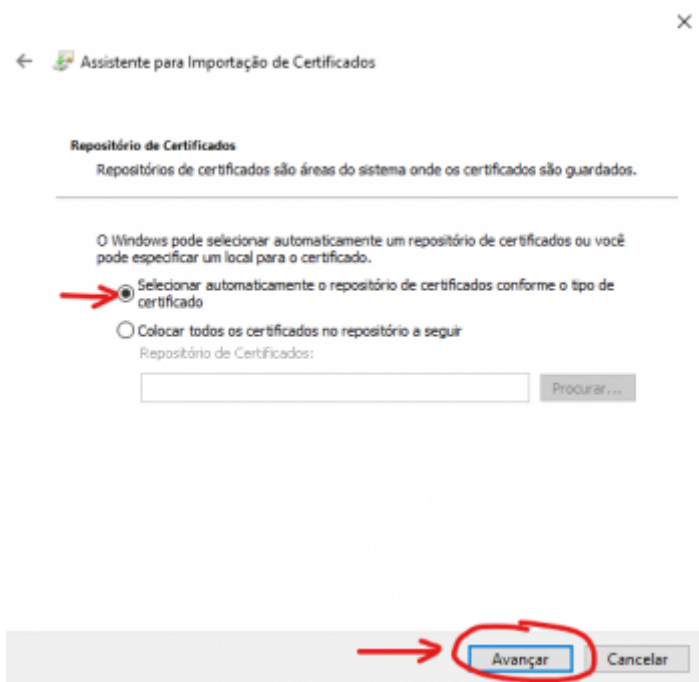

Aplicação:

- Contadores, usuários de emissão de NF's, etc

Referências:

- [https://www.certisign.com.br/duvidas-suporte/manual/manual-importacao-certificado-a1-windows#:~:text=%20Importante%20%201%20Localize%20o%20Certificado%20A1,Digite%20a%20senha%20do%20certificado%20\(cadastrada...%20More](https://www.certisign.com.br/duvidas-suporte/manual/manual-importacao-certificado-a1-windows#:~:text=%20Importante%20%201%20Localize%20o%20Certificado%20A1,Digite%20a%20senha%20do%20certificado%20(cadastrada...%20More)
- https://receita.economia.gov.br/orientacao/tributaria/senhas-e-procuracoes/senhas/certificados-digitais/procedimento_instalacao_cadeia_de_certificados_sistemas_rfb.pdf
- <https://www.gov.br/iti/pt-br/assuntos/repositorio>
- <https://www.gov.br/iti/pt-br/assuntos/navegadores>

Descrição e Regras:

- Após realizar o download o certificado, acessar a pasta onde foi salvo e dar dois(2) cliques em cima do arquivo. Em seguida será aberta uma janela conforme mostrado abaixo. Selecione a opção máquina local, conforme indicado na imagem abaixo e clique em avançar.

- Caso apareça a janela de segurança do Windows, clique em SIM.
- Na próxima tela confirme o nome do certificado e clique em avançar conforme imagem abaixo:

- Em seguida digite a senha do certificado(senha cadastrada no ato da emissão do certificado digital) e marque as duas opções conforme imagem abaixo e clique em Avnaçar.

- Deixe marcado a opção **Selecionar automaticamente** e clique em Avançar, conforme imagem abaixo:

- Será mostrado uma tela com as opções escolhidas anteriormente. Apenas clique em avançar conforme imagem abaixo: