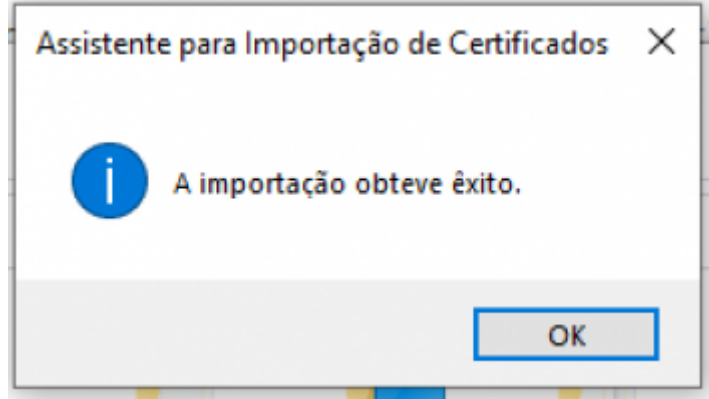

- Pronto, sua instalação foi realizada com sucesso. Será exibida a tela de concluído conforme imagem abaixo: