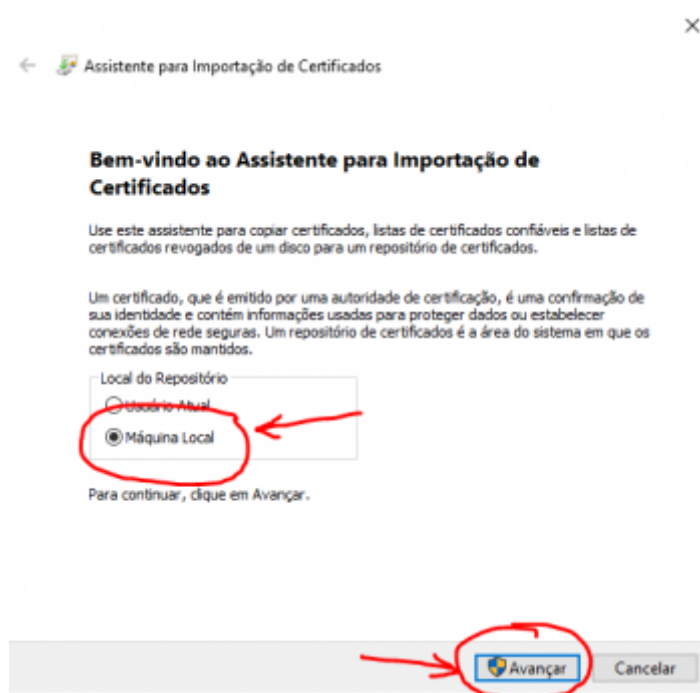

Aplicação:

- Contadores, usuários de emissão de NF's, etc

Referências:

- [https://www.certisign.com.br/duvidas-suporte/manual/manual-importacao-certificado-a1-windows#:~:text=%20Importante%20%201%20Localize%20o%20Certificado%20A1,Digite%20a%20senha%20do%20certificado%20\(cadastrada...%20More](https://www.certisign.com.br/duvidas-suporte/manual/manual-importacao-certificado-a1-windows#:~:text=%20Importante%20%201%20Localize%20o%20Certificado%20A1,Digite%20a%20senha%20do%20certificado%20(cadastrada...%20More)
- https://receita.economia.gov.br/orientacao/tributaria/senhas-e-procuracoes/senhas/certificados-digitais/procedimento_instalacao_cadeia_de_certificados_sistemas_rfb.pdf
- <https://www.gov.br/iti/pt-br/assuntos/repositorio>
- <https://www.gov.br/iti/pt-br/assuntos/navegadores>

Descrição e Regras:

- Após realizar o download o certificado, acessar a pasta onde foi salvo e dar dois(2) cliques em cima do arquivo. Em seguida será aberta uma janela conforme mostrado abaixo. Selecione a opção máquina local, conforme indicado na imagem abaixo e clique em avançar.