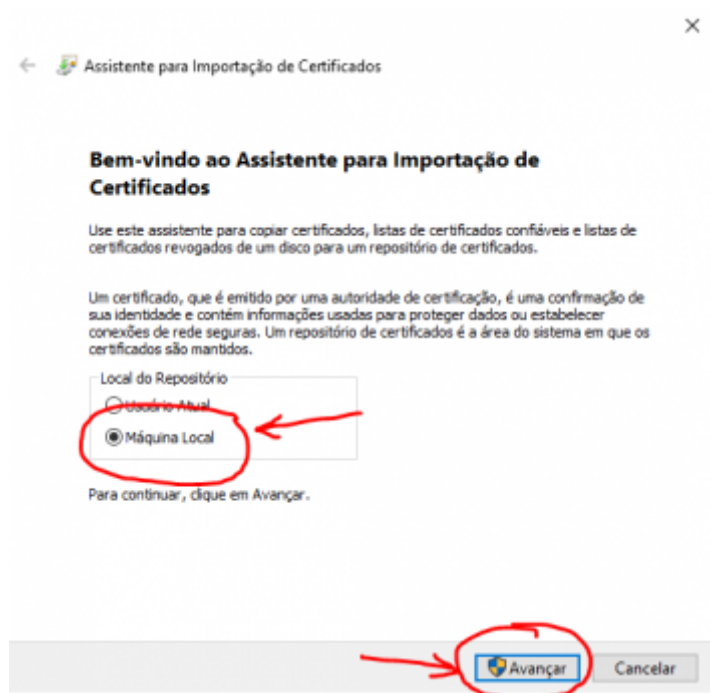

Aplicação:

- Contadores, usuários de emissão de NF's, etc

Referências:

- [https://www.certisign.com.br/duvidas-suporte/manual/manual-importacao-certificado-a1-windows#:~:text=%20Importante%20%201%20Localize%20o%20Certificado%20A1,Digite%20a%20senha%20do%20certificado%20\(cadastrada...%20More](https://www.certisign.com.br/duvidas-suporte/manual/manual-importacao-certificado-a1-windows#:~:text=%20Importante%20%201%20Localize%20o%20Certificado%20A1,Digite%20a%20senha%20do%20certificado%20(cadastrada...%20More)
- https://receita.economia.gov.br/orientacao/tributaria/senhas-e-procuracoes/senhas/certificados-digitais/procedimento_instalacao_cadeia_de_certificados_sistemas_rfb.pdf
- <https://www.gov.br/iti/pt-br/assuntos/repositorio>
- <https://www.gov.br/iti/pt-br/assuntos/navegadores>

Descrição e Regras:

- Após realizar o download o certificado, acessar a pasta onde foi salvo e dar dois(2) cliques em cima do arquivo. Em seguida será aberta uma janela conforme mostrado abaixo. Selecione a opção máquina local, conforme indicado na imagem abaixo e clique em avançar.