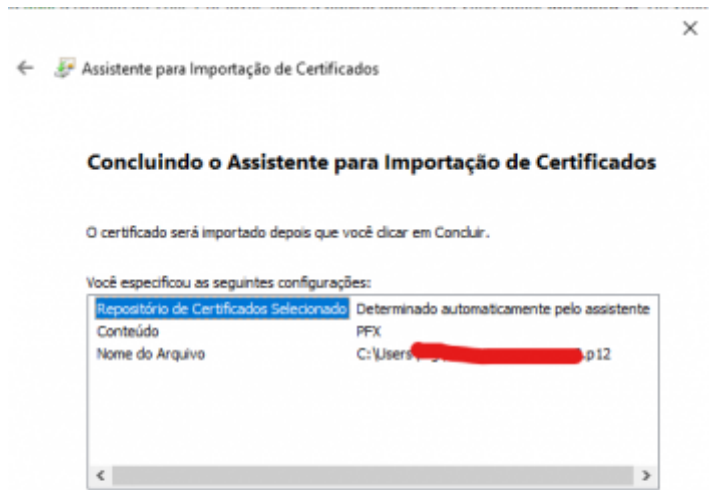

Descrição e Regras:

- Após realizar o download o certificado, acessar a pasta onde foi salvo e dar dois(2) cliques em cima do arquivo. Em seguida será aberta uma janela conforme mostrado abaixo. Selecione a opção máquina local, conforme indicado na imagem abaixo e clique em avançar.

- Caso apareça a janela de segurança do Windows, clique em SIM.
- Na próxima tela confirme o nome do certificado e clique em avançar conforme imagem abaixo:

- Em seguida digite a senha do certificado(senha cadastrada no ato da emissão do certificado digital) e marque as duas opções conforme imagem abaixo e clique em Avnaçar.

- Deixe marcado a opção **Selecionar automaticamente** e clique em Avançar, conforme imagem abaixo:

- Será mostrado uma tela com as opções escolhidas anteriormente. Apenas clique em avançar conforme imagem abaixo: