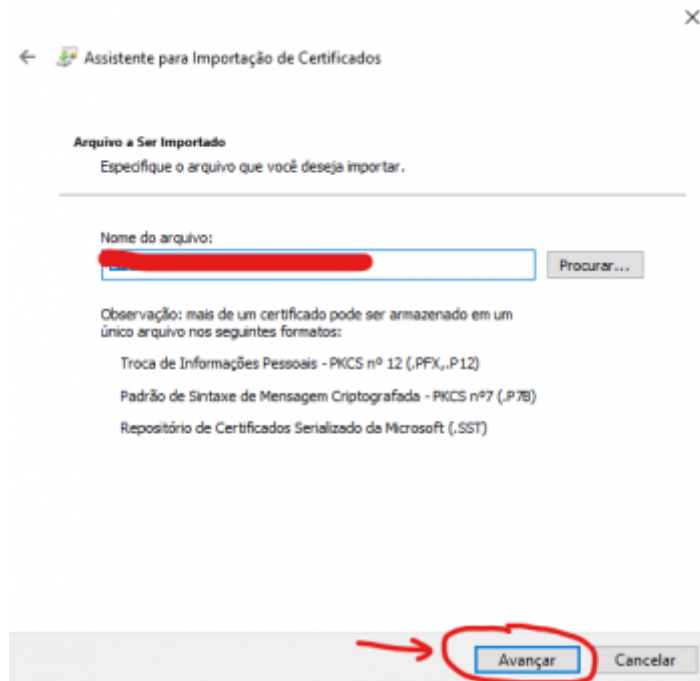

- Caso apareça a janela de segurança do Windows, clique em SIM.
- Na próxima tela confirme o nome do certificado e clique em avançar conforme imagem abaixo: