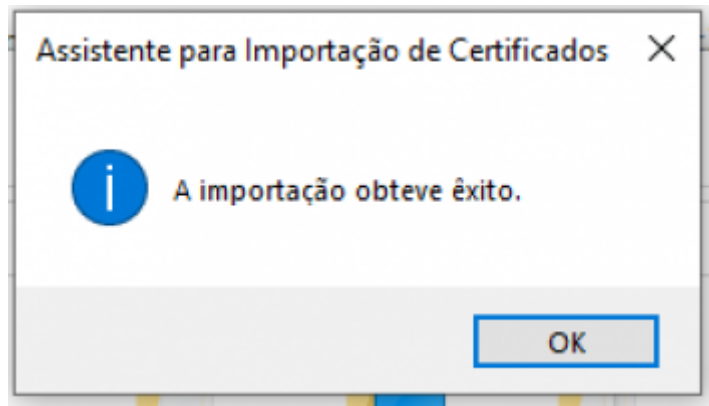

- Pronto, sua instalação foi realizada com sucesso. Será exibida a tela de concluído conforme imagem abaixo: