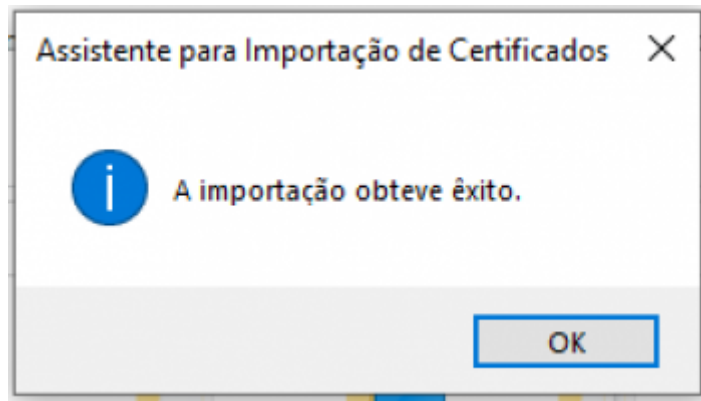

- Pronto, sua instalação foi realizada com sucesso. Será exibida a tela de concluído conforme imagem abaixo: